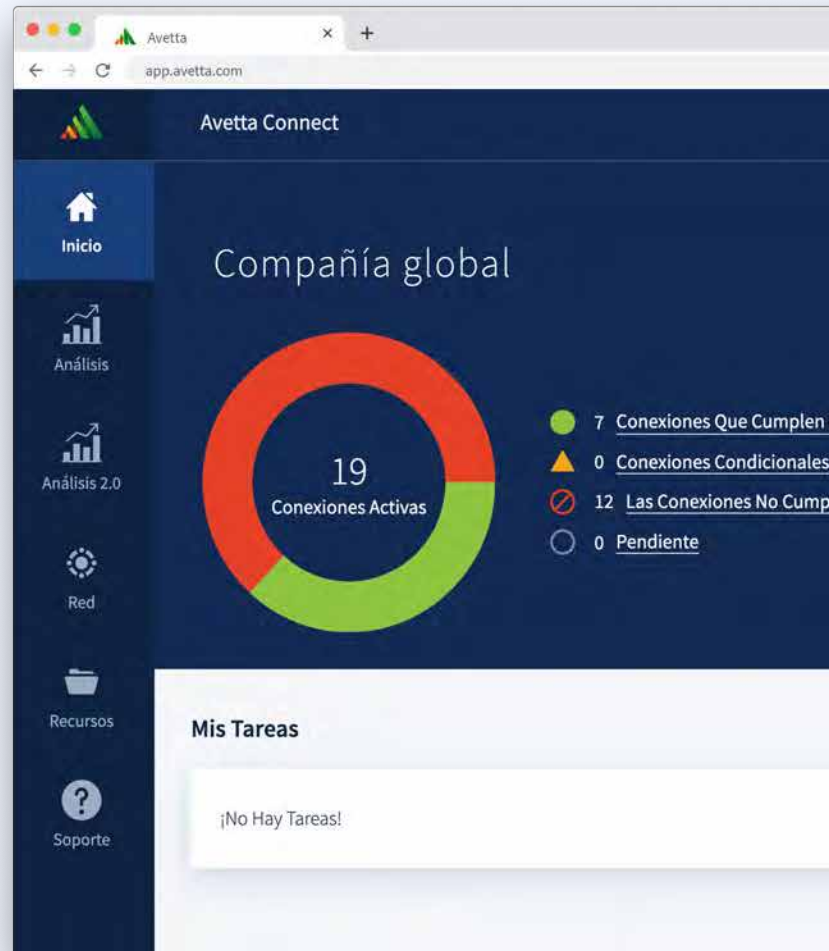

Las capacidades

Biblioteca de paneles de control

Con más de 50 paneles de control y gráficos preinstalados, puede obtener rápida y fácilmente visibilidad sobre la gestión del cumplimiento, las excepciones, las varianzas, la cadena de suministro y la seguridad física para brindar asistencia a funciones indispensables para el negocio.

Interfaz intuitiva

Aproveche el valor de los análisis en plantilla editando rápida y fácilmente los informes, las vistas y los paneles de control. Amplíe los conjuntos de datos para obtener respuestas detalladas a sus preguntas comerciales específicas.

Generador de análisis

Cree su propio análisis desde cero con un generador de análisis fácil de usar que le otorga el control y le brinda la libertad de explorar sus datos en sus propios términos.

Comparta insights sin esfuerzo

Colabore y permanezca actualizado con los datos que tienen mayor impacto para la organización compartiendo paneles de control con sus colegas y compañeros de trabajo.

Analistas de negocios

¿Necesita más ayuda? El equipo de analistas experimentados de Avetta le ofrece su vasta experiencia en inteligencia comercial. Le ayudarán a analizar los datos en profundidad para obtener las respuestas que necesita.

Alertas de KPI

Controle los KPI de manera continua y reciba alertas cuando ocurran cambios importantes.

Vea Avetta Analytics 2.0 en acción

- → Programe una demostración hoy en avetta.com/demo
- → Para obtener más información, visite avetta.com/solutions/analytics

Próximamente:

Gestor de informes

Gestione y programe los informes para una audiencia grande desde una ubicación centralizada.

Insights de los trabajadores

Identifique las tendencias en los datos de los trabajadores, pronostique los resultados y obtenga recomendaciones oportunas

Tarjeta de puntuación

La conectividad con los datos de la Tarjeta de puntuación hace que las métricas de la seguridad del sitio sean fácilmente visibles.

Multilingüe

Admitimos una amplia variedad de idiomas para asistir a nuestros clientes de todo el mundo.